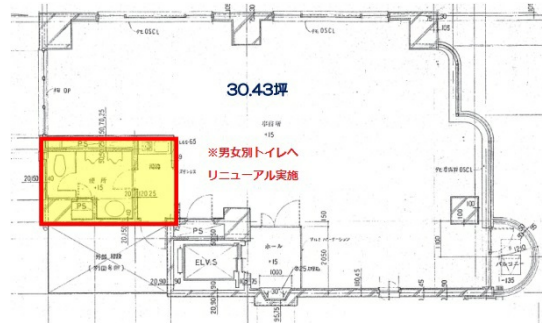

## 物件MAP

賃貸条件	
坪数	30.43坪
階数	5階
入居可能日	
ビル情報	
所在地	東京都中央区日本橋小網町11-5
最寄り駅	東京メトロ日比谷線 茅場町駅 徒歩4分 東京メトロ東西線 茅場町駅 徒歩4分 東京メトロ半蔵門線 水天宮前駅 徒歩4分 東京メトロ日比谷線 人形町駅 徒歩7分
エリア	人形町・小伝馬町・馬喰町エリア
竣工	1987年12月
耐震	新耐震基準
階数	地上9階
用途	事務所
構造	SRC造
設備情報	
エレベーター	1基
空調	個別空調
OAフロア	タイルカーペット
基準階天井高	
光ファイバー	有り
トイレ	男女別・室内
セキュリティ	有り
駐車場	無し