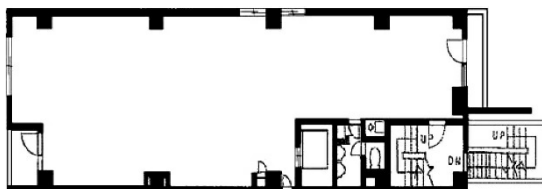

Biz Feel 日本橋小伝馬町 1階25.5坪

東京都中央区日本橋小伝馬町7-16

物件MAP

賃貸条件	
月額賃料	637,500円 (税別)
坪数	25.5坪
坪単価	25,000円 (税別)
共益費	賃料に含む
礼金	無し
敷金 (保証金)	無し
階数	1階
入居可能日	即日

ビル情報	
所在地	東京都中央区日本橋小伝馬町7-16
最寄り駅	東京メトロ日比谷線 小伝馬町駅 徒歩2分
エリア	人形町・小伝馬町・馬喰町エリア
竣工	1986年10月
耐震	新耐震基準
階数	地上9階
用途	事務所
構造	S造

設備情報	
エレベーター	1基
空調	個別空調
OAフロア	タイルカーペット
基準階天井高	2,380mm
光ファイバー	無し
トイレ	男女共用・室内
セキュリティ	有り
駐車場	無し