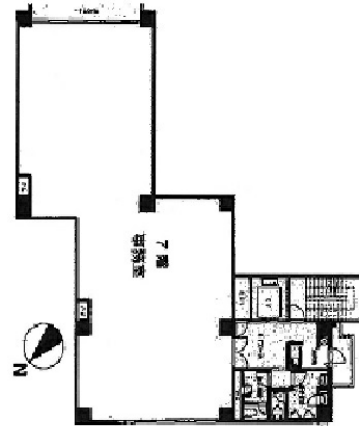

VORT日本橋本町 6階55.67坪

東京都中央区日本橋小伝馬町4-2

物件MAP

賃貸条件	
坪数	55.67坪
階数	6階（先行有）
入居可能日	
ビル情報	
所在地	東京都中央区日本橋小伝馬町4-2
最寄り駅	東京メトロ日比谷線 小伝馬町駅 徒歩1分 JR総武本線 新日本橋駅 徒歩4分 東京メトロ銀座線 三越前駅 徒歩7分 東京メトロ半蔵門線 三越前駅 徒歩7分
エリア	人形町・小伝馬町・馬喰町エリア
竣工	1986年8月
耐震	新耐震基準
階数	地上9階 地下1階
用途	事務所
構造	SRC造
設備情報	
エレベーター	1基
空調	個別空調
OAフロア	
基準階天井高	
光ファイバー	有り
トイレ	男女別・室外
セキュリティ	有り
駐車場	無し

事務所移転の簡単検索サイト

Quick Service

クイックサービス

VORT日本橋本町 6階55.67坪 東京都中央区日本橋小伝馬町4-2

人形町・小伝馬町・馬喰町エリア（ビルID：0025711）の賃貸オフィス

貸事務所・レンタルオフィス・オフィス移転なら**QuickService**

物件詳細はこちらから

 **0120-55-2620**