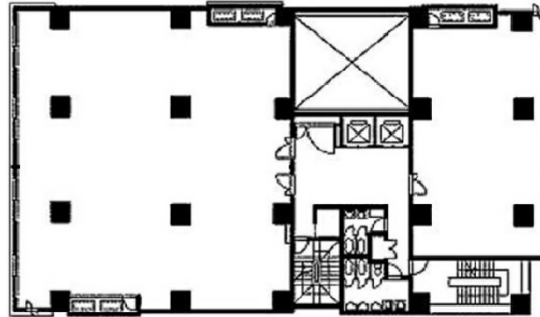

EDGE小伝馬町ビル 5階40.31坪

東京都中央区日本橋小伝馬町15-18

物件MAP

賃貸条件	
月額賃料	806,200円 (税別)
坪数	40.31坪
坪単価	20,000円 (税別)
共益費	賃料に含む
礼金	無し
敷金 (保証金)	相談
階数	5階 (503)
入居可能日	即日

ビル情報	
所在地	東京都中央区日本橋小伝馬町15-18
最寄り駅	東京メトロ日比谷線 小伝馬町駅 徒歩3分 都営新宿線 馬喰横山駅 徒歩4分 JR総武本線 馬喰町駅 徒歩4分 都営浅草線 東日本橋駅 徒歩6分
エリア	人形町・小伝馬町・馬喰町エリア
竣工	1983年6月
耐震	新耐震基準
階数	地上9階 地下1階
用途	事務所
構造	SRC造

設備情報	
エレベーター	2基
空調	個別空調
OAフロア	OAフロア
基準階天井高	2,500mm
光ファイバー	有り
トイレ	男女別・室外
セキュリティ	有り
駐車場	有り