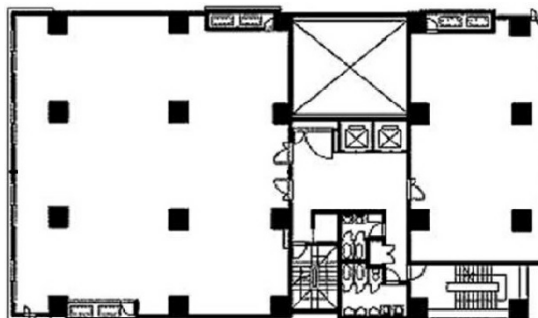

EDGE小伝馬町ビル 7階138.05坪

東京都中央区日本橋小伝馬町15-18

物件MAP

賃貸条件	
坪数	138.05坪
階数	7階
入居可能日	

ビル情報	
所在地	東京都中央区日本橋小伝馬町15-18
最寄り駅	東京メトロ日比谷線 小伝馬町駅 徒歩3分 都営新宿線 馬喰横山駅 徒歩4分 JR総武本線 馬喰町駅 徒歩4分 都営浅草線 東日本橋駅 徒歩6分
エリア	人形町・小伝馬町・馬喰町エリア
竣工	1983年6月
耐震	新耐震基準
階数	地上9階 地下1階
用途	事務所
構造	SRC造

設備情報	
エレベーター	2基
空調	個別空調
OAフロア	OAフロア
基準階天井高	2,500mm
光ファイバー	有り
トイレ	男女別・室外
セキュリティ	有り
駐車場	有り

事務所移転の簡単検索サイト

Quick Service

クイックサービス

EDGE小伝馬町ビル 7階138.05坪 東京都中央区日本橋小伝馬町15-18

人形町・小伝馬町・馬喰町エリア (ビルID: 0025681) の賃貸オフィス