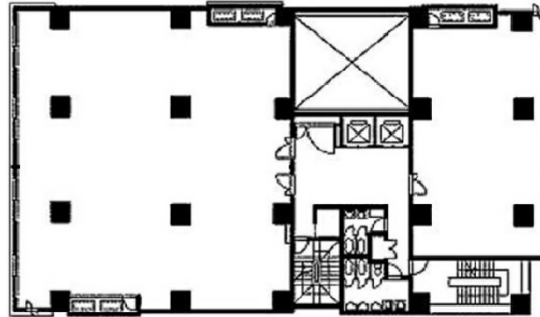

EDGE小伝馬町ビル 9階40.48坪

東京都中央区日本橋小伝馬町15-18

物件MAP

賃貸条件	
坪数	40.48坪
階数	9階
入居可能日	
ビル情報	
所在地	東京都中央区日本橋小伝馬町15-18
最寄り駅	東京メトロ日比谷線 小伝馬町駅 徒歩3分 都営新宿線 馬喰横山駅 徒歩4分 JR総武本線 馬喰町駅 徒歩4分 都営浅草線 東日本橋駅 徒歩6分
エリア	人形町・小伝馬町・馬喰町エリア
竣工	1983年6月
耐震	新耐震基準
階数	地上9階 地下1階
用途	事務所
構造	SRC造
設備情報	
エレベーター	2基
空調	個別空調
OAフロア	OAフロア
基準階天井高	2,500mm
光ファイバー	有り
トイレ	男女別・室外
セキュリティ	有り
駐車場	有り