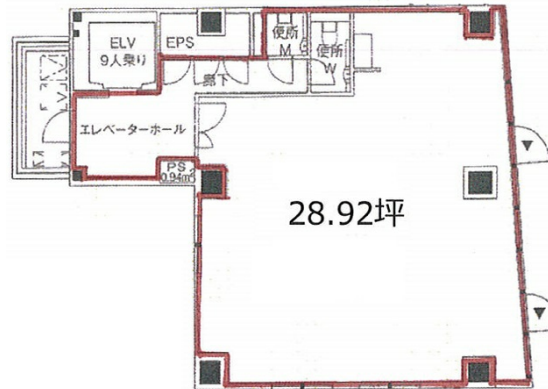

# アソルティ小伝馬町Liens 10階28.92坪

東京都中央区日本橋小伝馬町14-10

物件MAP

賃貸条件	
坪数	28.92坪
階数	10階
入居可能日	
ビル情報	
所在地	東京都中央区日本橋小伝馬町14-10
最寄り駅	JR総武本線 馬喰町駅 徒歩3分 東京メトロ日比谷線 小伝馬町駅 徒歩3分 都営新宿線 馬喰横山駅 徒歩3分
エリア	人形町・小伝馬町・馬喰町エリア
竣工	2009年9月
耐震	新耐震基準
階数	地上12階 地下1階
用途	事務所
構造	SRC造
設備情報	
エレベーター	1基
空調	個別空調
OAフロア	OAフロア
基準階天井高	3,000mm
光ファイバー	有り
トイレ	男女別・室外
セキュリティ	有り
駐車場	無し

事務所移転の簡単検索サイト

Quick Service

クイックサービス

アソルティ小伝馬町Liens 10階28.92坪 東京都中央区日本橋小伝馬町14-10

人形町・小伝馬町・馬喰町エリア (ビルID: 0025666) の賃貸オフィス

貸事務所・レンタルオフィス・オフィス移転ならQuickService

物件詳細はこちらから

0120-55-2620