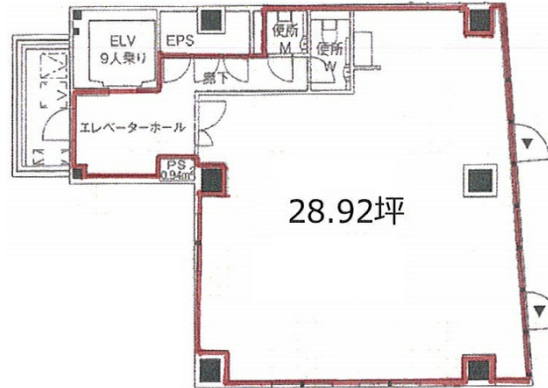

アソルティ小伝馬町Liens 8階28.92坪

東京都中央区日本橋小伝馬町14-10

物件MAP

| 賃貸条件 | |
|----------|---------------|
| 月額賃料 | 665,160円 (税別) |
| 坪数 | 28.92坪 |
| 坪単価 | 23,000円 (税別) |
| 共益費 | 賃料に含む |
| 礼金 | 無し |
| 敷金 (保証金) | 4ヶ月 |
| 階数 | 8階 (セットアップ) |
| 入居可能日 | |

| ビル情報 | |
|------|--|
| 所在地 | 東京都中央区日本橋小伝馬町14-10 |
| 最寄り駅 | JR総武本線 馬喰町駅 徒歩3分 東京メトロ日比谷線 小伝馬町駅 徒歩3分 都営新宿線 馬喰横山駅 徒歩3分 |
| エリア | 人形町・小伝馬町・馬喰町エリア |
| 竣工 | 2009年9月 |
| 耐震 | 新耐震基準 |
| 階数 | 地上12階 地下1階 |
| 用途 | 事務所 |
| 構造 | SRC造 |

| 設備情報 | |
|--------|---------|
| エレベーター | 1基 |
| 空調 | 個別空調 |
| OAフロア | OAフロア |
| 基準階天井高 | 3,000mm |
| 光ファイバー | 有り |
| トイレ | 男女別・室外 |
| セキュリティ | 有り |
| 駐車場 | 無し |

事務所移転の簡単検索サイト

Quick Service

クイックサービス

アソルティ小伝馬町Liens 8階28.92坪 東京都中央区日本橋小伝馬町14-10