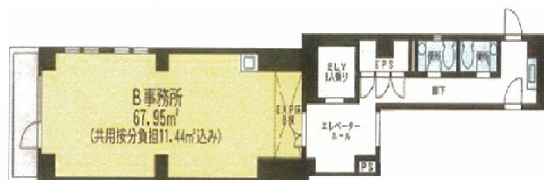

アソルティ小伝馬町Liens 4階20.55坪

東京都中央区日本橋小伝馬町14-10

物件MAP

賃貸条件	
坪数	20.55坪
階数	4階 (4-B)
入居可能日	
ビル情報	
所在地	東京都中央区日本橋小伝馬町14-10
最寄り駅	JR総武本線 馬喰町駅 徒歩3分 東京メトロ日比谷線 小伝馬町駅 徒歩3分 都営新宿線 馬喰横山駅 徒歩3分
エリア	人形町・小伝馬町・馬喰町エリア
竣工	2009年9月
耐震	新耐震基準
階数	地上12階 地下1階
用途	事務所
構造	SRC造
設備情報	
エレベーター	1基
空調	個別空調
OAフロア	OAフロア
基準階天井高	3,000mm
光ファイバー	有り
トイレ	男女別・室外
セキュリティ	有り
駐車場	無し

事務所移転の簡単検索サイト

Quick Service

クイックサービス

アソルティ小伝馬町Liens 4階20.55坪 東京都中央区日本橋小伝馬町14-10

人形町・小伝馬町・馬喰町エリア (ビルID: 0025666) の賃貸オフィス

貸事務所・レンタルオフィス・オフィス移転ならQuickService

物件詳細はこちらから

0120-55-2620