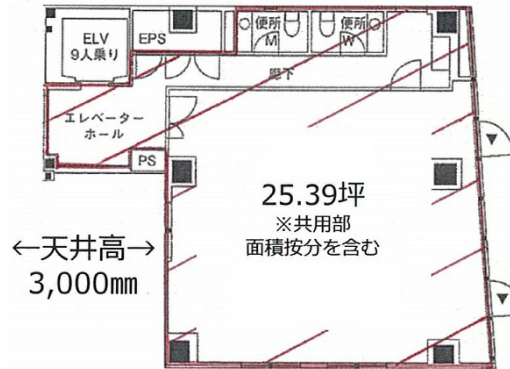

# アソルティ小伝馬町Liens 3階25.39坪

東京都中央区日本橋小伝馬町14-10

## 物件MAP

賃貸条件	
坪数	25.39坪
階数	3階 (A)
入居可能日	
ビル情報	
所在地	東京都中央区日本橋小伝馬町14-10
最寄り駅	JR総武本線 馬喰町駅 徒歩3分 東京メトロ日比谷線 小伝馬町駅 徒歩3分 都営新宿線 馬喰横山駅 徒歩3分
エリア	人形町・小伝馬町・馬喰町エリア
竣工	2009年9月
耐震	新耐震基準
階数	地上12階 地下1階
用途	事務所
構造	SRC造
設備情報	
エレベーター	1基
空調	個別空調
OAフロア	OAフロア
基準階天井高	3,000mm
光ファイバー	有り
トイレ	男女別・室外
セキュリティ	有り
駐車場	無し