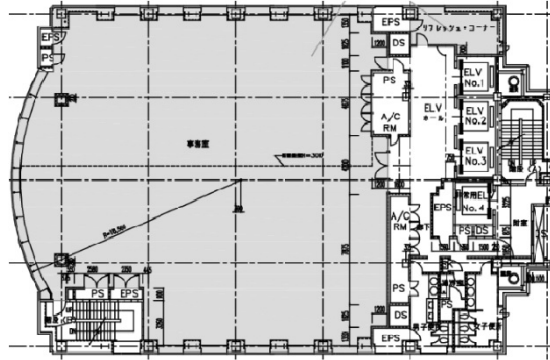

ヒューリック小舟町ビル 8階187.96坪

東京都中央区日本橋小舟町8-1

物件MAP

賃貸条件	
坪数	187.96坪
階数	8階 (契約予定)
入居可能日	
ビル情報	
所在地	東京都中央区日本橋小舟町8-1
最寄り駅	東京メトロ日比谷線 人形町駅 徒歩4分 都営浅草線 人形町駅 徒歩4分 東京メトロ銀座線 三越前駅 徒歩8分 東京メトロ半蔵門線 三越前駅 徒歩8分
エリア	人形町・小伝馬町・馬喰町エリア
竣工	1994年5月
耐震	新耐震基準
階数	地上12階 地下3階
用途	事務所
構造	S造
設備情報	
エレベーター	4基
空調	セントラル空調
OAフロア	OAフロア
基準階天井高	2,700mm
光ファイバー	有り
トイレ	男女別・室外
セキュリティ	有り
駐車場	有り