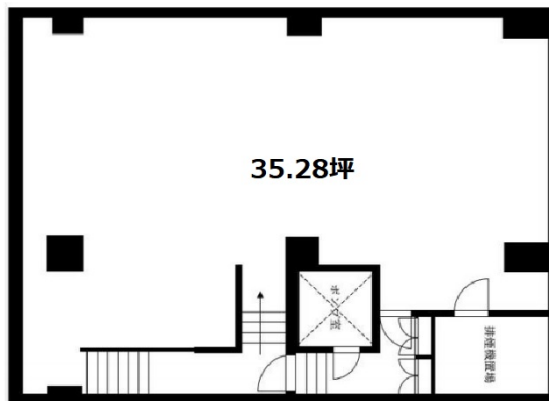

日本橋グリーンビル 地下1階35.28坪

東京都中央区日本橋小舟町6-16

物件MAP

賃貸条件	
月額賃料	400,005円 (税別)
坪数	35.28坪
坪単価	11,338円 (税別)
共益費	1,091円
礼金	無し
敷金 (保証金)	6ヶ月
階数	B1階
入居可能日	即日

ビル情報	
所在地	東京都中央区日本橋小舟町6-16
最寄り駅	東京メトロ日比谷線 人形町駅 徒歩5分 東京メトロ日比谷線 小伝馬町駅 徒歩6分 東京メトロ銀座線 三越前駅 徒歩6分 JR総武本線 新日本橋駅 徒歩7分
エリア	人形町・小伝馬町・馬喰町エリア
竣工	1989年7月
耐震	新耐震基準
階数	地上6階 地下1階
用途	店舗
構造	RC造