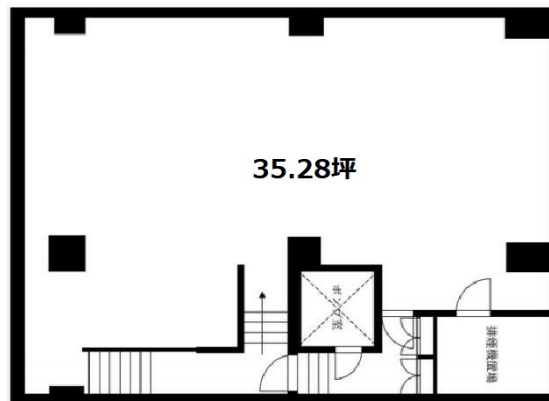

日本橋グリーンビル 地下1階35.28坪

東京都中央区日本橋小舟町6-16

物件MAP

賃貸条件	
月額賃料	400,005円 (税別)
坪数	35.28坪
坪単価	11,338円 (税別)
共益費	1,091円
礼金	無し
敷金 (保証金)	6ヶ月
階数	B1階
入居可能日	即日

ビル情報	
所在地	東京都中央区日本橋小舟町6-16
最寄り駅	東京メトロ日比谷線 人形町駅 徒歩5分 東京メトロ日比谷線 小伝馬町駅 徒歩6分 東京メトロ銀座線 三越前駅 徒歩6分 JR総武本線 新日本橋駅 徒歩7分
エリア	人形町・小伝馬町・馬喰町エリア
竣工	1989年7月
耐震	新耐震基準
階数	地上6階 地下1階
用途	店舗
構造	RC造

設備情報	
エレベーター	1基
空調	個別空調
OAフロア	その他
基準階天井高	
光ファイバー	有り
トイレ	男女別・室外
セキュリティ	無し
駐車場	無し

事務所移転の簡単検索サイト 日本橋グリーンビル 地下1階35.28坪 東京都中央区日本橋小舟町6-16

人形町・小伝馬町・馬喰町エリア (ビルID: 0025633) の賃貸オフィス

貸事務所・レンタルオフィス・オフィス移転ならQuickService