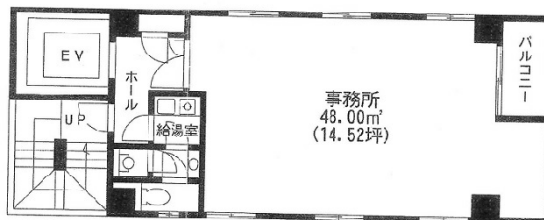

130ビル 6階14.52坪

東京都中央区日本橋小舟町2-1

物件MAP

賃貸条件	
坪数	14.52坪
階数	6階
入居可能日	
ビル情報	
所在地	東京都中央区日本橋小舟町2-1
最寄り駅	東京メトロ銀座線 三越前駅 徒歩4分
エリア	人形町・小伝馬町・馬喰町エリア
竣工	2001年4月
耐震	新耐震基準
階数	地上8階 地下1階
用途	事務所
構造	S造
設備情報	
エレベーター	1基
空調	個別空調
OAフロア	その他
基準階天井高	
光ファイバー	有り
トイレ	男女共用・室内
セキュリティ	有り
駐車場	無し

事務所移転の簡単検索サイト

Quick Service

クイックサービス

130ビル 6階14.52坪 東京都中央区日本橋小舟町2-1

人形町・小伝馬町・馬喰町エリア (ビルID: 0025614) の賃貸オフィス

貸事務所・レンタルオフィス・オフィス移転なら**QuickService**

物件詳細はこちらから

 **0120-55-2620**