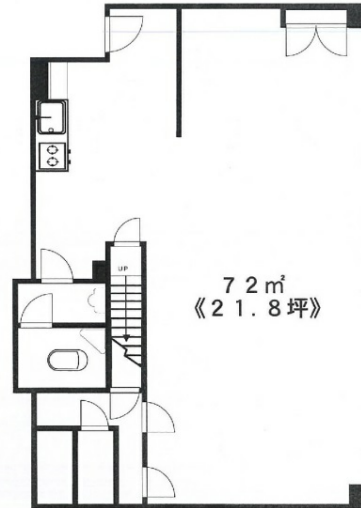

中町ビル 地下1階21.8坪

東京都中央区日本橋小舟町14-10

物件MAP

賃貸条件	
坪数	21.8坪
階数	B1階
入居可能日	
ビル情報	
所在地	東京都中央区日本橋小舟町14-10
最寄り駅	東京メトロ日比谷線 小伝馬町駅 徒歩5分 都営浅草線 人形町駅 徒歩5分 東京メトロ銀座線 三越前駅 徒歩6分 JR総武本線 新日本橋駅 徒歩7分
エリア	人形町・小伝馬町・馬喰町エリア
竣工	1969年1月
耐震	旧耐震基準
階数	地上5階
用途	事務所/店舗
構造	調査中
設備情報	
エレベーター	
空調	個別空調
OAフロア	その他
基準階天井高	
光ファイバー	無し
トイレ	男女共用・室内
セキュリティ	無し
駐車場	無し

事務所移転の簡単検索サイト

Quick Service

クイックサービス

中町ビル 地下1階21.8坪 東京都中央区日本橋小舟町14-10

人形町・小伝馬町・馬喰町エリア (ビルID: 0025605) の賃貸オフィス

貸事務所・レンタルオフィス・オフィス移転なら**QuickService**

物件詳細はこちらから

 **0120-55-2620**