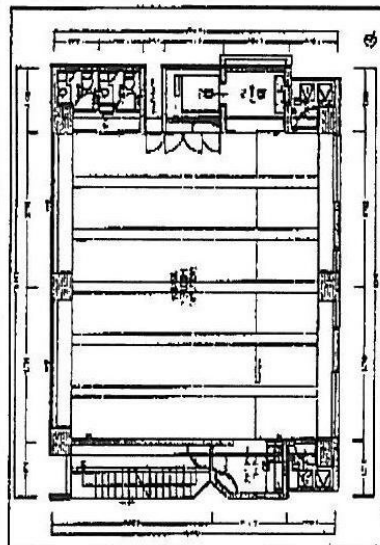

# 日本橋吉橋ビル 2階41.76坪

東京都中央区日本橋小舟町13-10

## 物件MAP

賃貸条件	
月額賃料	500,000円（税別）
坪数	41.76坪
坪単価	11,973円（税別）
共益費	104,400円
礼金	無し
敷金（保証金）	4ヶ月
階数	2階（申込有）
入居可能日	即日

ビル情報	
所在地	東京都中央区日本橋小舟町13-10
最寄り駅	東京メトロ日比谷線 小伝馬町駅 徒歩4分 JR総武本線 新日本橋駅 徒歩5分 都営浅草線 人形町駅 徒歩5分 東京メトロ銀座線 三越前駅 徒歩7分
エリア	人形町・小伝馬町・馬喰町エリア
竣工	2009年6月
耐震	新耐震基準
階数	地上6階 地下1階
用途	事務所
構造	RC造