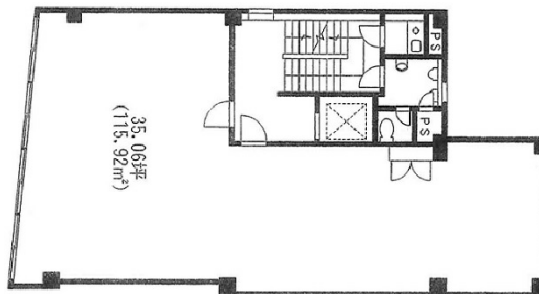

DK日本橋 地下1階35.06坪

東京都中央区日本橋室町4-3-15

物件MAP

賃貸条件	
坪数	35.06坪
階数	B1階
入居可能日	
ビル情報	
所在地	東京都中央区日本橋室町4-3-15
最寄り駅	JR総武本線 新日本橋駅 徒歩1分 東京メトロ銀座線 三越前駅 徒歩3分 JR山手線 神田駅 徒歩4分 JR中央線(快速) 神田駅 徒歩4分
エリア	日本橋本町・室町・三越前エリア
竣工	1968年5月
耐震	旧耐震基準
階数	地上6階 地下1階
用途	店舗
構造	RC造、一部S造
設備情報	
エレベーター	1基
空調	個別空調
OAフロア	その他
基準階天井高	
光ファイバー	有り
トイレ	男女別・室外
セキュリティ	無し
駐車場	無し