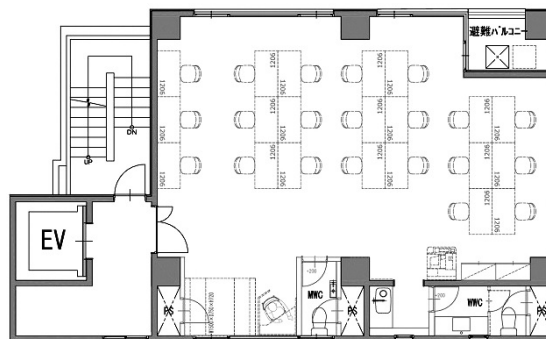

紅花ビル 3階24.87坪

東京都中央区日本橋室町1-1-3

物件MAP

賃貸条件	
坪数	24.87坪
階数	3階
入居可能日	
ビル情報	
所在地	東京都中央区日本橋室町1-1-3
最寄り駅	東京メトロ半蔵門線 三越前駅 徒歩2分
エリア	日本橋本町・室町・三越前エリア
竣工	1986年8月
耐震	新耐震基準
階数	地上9階
用途	事務所
構造	S造
設備情報	
エレベーター	1基
空調	個別空調
OAフロア	タイルカーペット
基準階天井高	
光ファイバー	有り
トイレ	男女別・室内
セキュリティ	有り
駐車場	無し