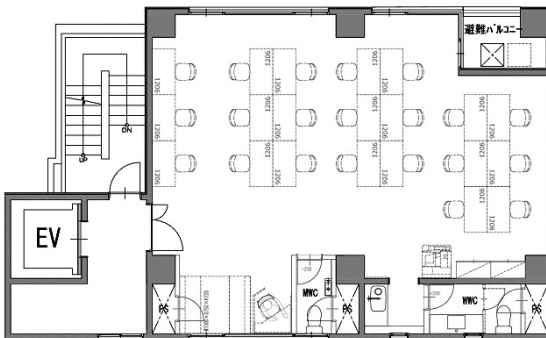

# 紅花ビル 3階24.87坪

### 物件MAP

賃貸条件	
坪数	24.87坪
階数	3階
入居可能日	
ビル情報	
所在地	東京都中央区日本橋室町1-1-3
最寄り駅	東京メトロ半蔵門線 三越前駅 徒歩2分
エリア	日本橋本町・室町・三越前エリア
竣工	1986年8月
耐震	新耐震基準
階数	地上9階
用途	事務所
構造	S造
設備情報	
エレベーター	1基
空調	個別空調
OAフロア	タイルカーペット
基準階天井高	
光ファイバー	有り
トイレ	男女別・室内
セキュリティ	有り
駐車場	無し