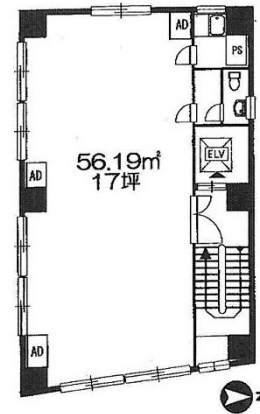

ACE日本橋ビル (旧：日本橋エクセレントビル) 7階17坪

東京都中央区日本橋久松町13-5

物件MAP

賃貸条件	
月額賃料	210,000円 (税別)
坪数	17坪
坪単価	12,353円 (税別)
共益費	3,000円
礼金	無し
敷金 (保証金)	4ヶ月
階数	7階
入居可能日	即日

ビル情報	
所在地	東京都中央区日本橋久松町13-5
最寄り駅	都営新宿線 馬喰横山駅 徒歩1分 都営浅草線 東日本橋駅 徒歩2分 JR総武本線 馬喰町駅 徒歩5分 東京メトロ日比谷線 人形町駅 徒歩7分
エリア	人形町・小伝馬町・馬喰町エリア
竣工	1964年5月
耐震	旧耐震基準
階数	地上9階
用途	事務所
構造	S造

設備情報	
エレベーター	1基
空調	個別空調
OAフロア	その他
基準階天井高	
光ファイバー	有り
トイレ	男女共用・室内
セキュリティ	有り
駐車場	無し