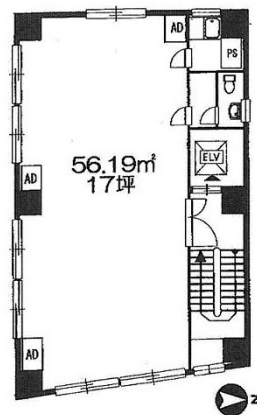

ACE日本橋ビル (旧：日本橋エクセレントビル) 7階17坪

東京都中央区日本橋久松町13-5

物件MAP

賃貸条件	
月額賃料	210,000円 (税別)
坪数	17坪
坪単価	12,353円 (税別)
共益費	3,000円
礼金	無し
敷金 (保証金)	4ヶ月
階数	7階
入居可能日	即日

ビル情報	
所在地	東京都中央区日本橋久松町13-5
最寄り駅	都営新宿線 馬喰横山駅 徒歩1分 都営浅草線 東日本橋駅 徒歩2分 JR総武本線 馬喰町駅 徒歩5分 東京メトロ日比谷線 人形町駅 徒歩7分
エリア	人形町・小伝馬町・馬喰町エリア
竣工	1964年5月
耐震	旧耐震基準
階数	地上9階
用途	事務所
構造	S造