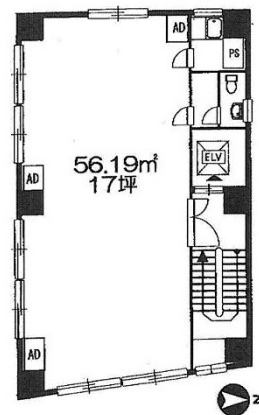

ACE日本橋ビル (旧：日本橋エクセレントビル) 8階17坪

東京都中央区日本橋久松町13-5

物件MAP

賃貸条件	
月額賃料	198,000円 (税別)
坪数	17坪
坪単価	11,647円 (税別)
共益費	賃料に含む
礼金	無し
敷金 (保証金)	4ヶ月
階数	8階
入居可能日	即日

ビル情報	
所在地	東京都中央区日本橋久松町13-5
最寄り駅	都営新宿線 馬喰横山駅 徒歩1分 都営浅草線 東日本橋駅 徒歩2分 JR総武本線 馬喰町駅 徒歩5分 東京メトロ日比谷線 人形町駅 徒歩7分
エリア	人形町・小伝馬町・馬喰町エリア
竣工	1964年5月
耐震	旧耐震基準
階数	地上9階
用途	事務所/店舗
構造	S造