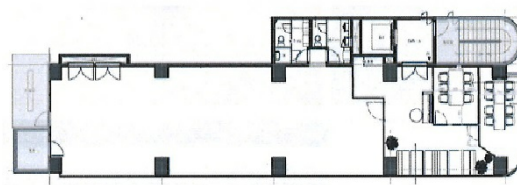

# プライム日本橋久松町ビル 8階68.45坪

東京都中央区日本橋久松町12-8

## 物件MAP

賃貸条件	
坪数	68.45坪
階数	8階（申込有）
入居可能日	
ビル情報	
所在地	東京都中央区日本橋久松町12-8
最寄り駅	都営新宿線 馬喰横山駅 徒歩4分 都営浅草線 東日本橋駅 徒歩4分 都営新宿線 浜町駅 徒歩6分 JR総武本線 馬喰町駅 徒歩7分
エリア	人形町・小伝馬町・馬喰町エリア
竣工	1988年6月
耐震	新耐震基準
階数	地上8階
用途	事務所
構造	SRC造
設備情報	
エレベーター	1基
空調	個別空調
OAフロア	その他
基準階天井高	2,500mm
光ファイバー	有り
トイレ	男女別・室外
セキュリティ	有り
駐車場	無し