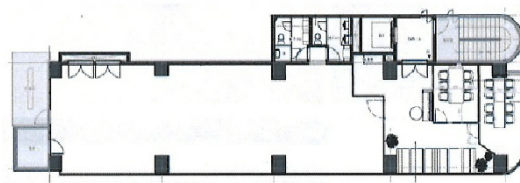

# プライム日本橋久松町ビル 8階68.45坪

東京都中央区日本橋久松町12-8

## 物件MAP

賃貸条件	
坪数	68.45坪
階数	8階（申込有）
入居可能日	
ビル情報	
所在地	東京都中央区日本橋久松町12-8
最寄り駅	都営新宿線 馬喰横山駅 徒歩4分 都営浅草線 東日本橋駅 徒歩4分 都営新宿線 浜町駅 徒歩6分 JR総武本線 馬喰町駅 徒歩7分
エリア	人形町・小伝馬町・馬喰町エリア
竣工	1988年6月
耐震	新耐震基準
階数	地上8階
用途	事務所
構造	SRC造
設備情報	
エレベーター	1基
空調	個別空調
OAフロア	その他
基準階天井高	2,500mm
光ファイバー	有り
トイレ	男女別・室外
セキュリティ	有り
駐車場	無し