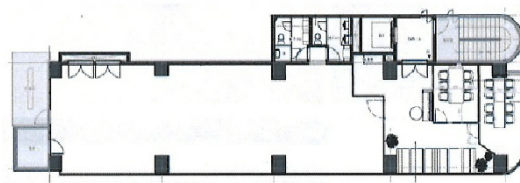

# プライム日本橋久松町ビル 6階68.45坪

東京都中央区日本橋久松町12-8

## 物件MAP

賃貸条件	
坪数	68.45坪
階数	6階
入居可能日	
ビル情報	
所在地	東京都中央区日本橋久松町12-8
最寄り駅	都営新宿線 馬喰横山駅 徒歩4分 都営浅草線 東日本橋駅 徒歩4分 都営新宿線 浜町駅 徒歩6分 JR総武本線 馬喰町駅 徒歩7分
エリア	人形町・小伝馬町・馬喰町エリア
竣工	1988年6月
耐震	新耐震基準
階数	地上8階
用途	事務所
構造	SRC造
設備情報	
エレベーター	1基
空調	個別空調
OAフロア	その他
基準階天井高	2,500mm
光ファイバー	有り
トイレ	男女別・室外
セキュリティ	有り
駐車場	無し