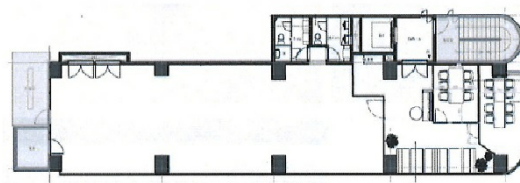

プライム日本橋久松町ビル 6階68.45坪

東京都中央区日本橋久松町12-8

物件MAP

賃貸条件	
坪数	68.45坪
階数	6階
入居可能日	
ビル情報	
所在地	東京都中央区日本橋久松町12-8
最寄り駅	都営新宿線 馬喰横山駅 徒歩4分 都営浅草線 東日本橋駅 徒歩4分 都営新宿線 浜町駅 徒歩6分 JR総武本線 馬喰町駅 徒歩7分
エリア	人形町・小伝馬町・馬喰町エリア
竣工	1988年6月
耐震	新耐震基準
階数	地上8階
用途	事務所
構造	SRC造
設備情報	
エレベーター	1基
空調	個別空調
OAフロア	その他
基準階天井高	2,500mm
光ファイバー	有り
トイレ	男女別・室外
セキュリティ	有り
駐車場	無し