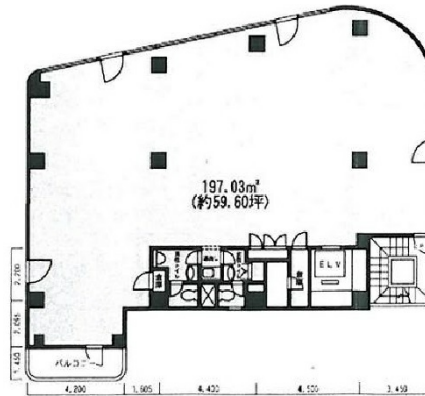

THE CROSS 日本橋人形町 9階37.11坪

東京都中央区日本橋久松町10-6

物件MAP

賃貸条件	
坪数	37.11坪
階数	9階
入居可能日	

ビル情報	
所在地	東京都中央区日本橋久松町10-6
最寄り駅	都営新宿線 馬喰横山駅 徒歩4分 都営浅草線 東日本橋駅 徒歩4分 東京メトロ日比谷線 人形町駅 徒歩6分 都営浅草線 人形町駅 徒歩6分
エリア	人形町・小伝馬町・馬喰町エリア
竣工	1988年10月
耐震	新耐震基準
階数	地上9階
用途	事務所
構造	S造

設備情報	
エレベーター	1基
空調	個別空調
OAフロア	タイルカーペット
基準階天井高	2,445mm
光ファイバー	有り
トイレ	男女別・室外
セキュリティ	有り
駐車場	無し

事務所移転の簡単検索サイト

THE CROSS 日本橋人形町 9階37.11坪 東京都中央区日本橋久松町10-6

人形町・小伝馬町・馬喰町エリア (ビルID: 0025465) の賃貸オフィス

貸事務所・レンタルオフィス・オフィス移転なら**QuickService**