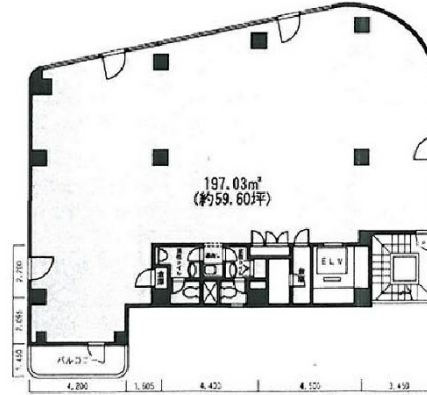

THE CROSS 日本橋人形町 4階60.95坪

東京都中央区日本橋久松町10-6

物件MAP

賃貸条件	
坪数	60.95坪
階数	4階 (セットアップ)
入居可能日	
ビル情報	
所在地	東京都中央区日本橋久松町10-6
最寄り駅	都営新宿線 馬喰横山駅 徒歩4分 都営浅草線 東日本橋駅 徒歩4分 東京メトロ日比谷線 人形町駅 徒歩6分 都営浅草線 人形町駅 徒歩6分
エリア	人形町・小伝馬町・馬喰町エリア
竣工	1988年10月
耐震	新耐震基準
階数	地上9階
用途	事務所
構造	S造
設備情報	
エレベーター	1基
空調	個別空調
OAフロア	タイルカーペット
基準階天井高	2,445mm
光ファイバー	有り
トイレ	男女別・室外
セキュリティ	有り
駐車場	無し