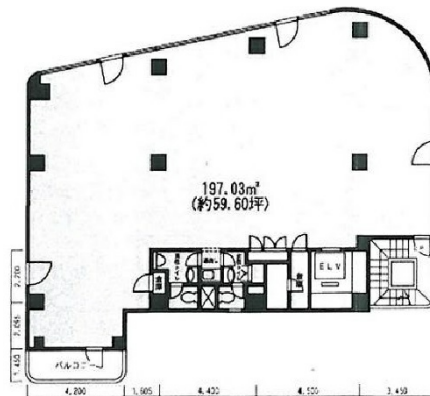

THE CROSS 日本橋人形町 4階60.95坪

東京都中央区日本橋久松町10-6

物件MAP

賃貸条件	
坪数	60.95坪
階数	4階 (セットアップ)
入居可能日	
ビル情報	
所在地	東京都中央区日本橋久松町10-6
最寄り駅	都営新宿線 馬喰横山駅 徒歩4分 都営浅草線 東日本橋駅 徒歩4分 東京メトロ日比谷線 人形町駅 徒歩6分 都営浅草線 人形町駅 徒歩6分
エリア	人形町・小伝馬町・馬喰町エリア
竣工	1988年10月
耐震	新耐震基準
階数	地上9階
用途	事務所
構造	S造
設備情報	
エレベーター	1基
空調	個別空調
OAフロア	タイルカーペット
基準階天井高	2,445mm
光ファイバー	有り
トイレ	男女別・室外
セキュリティ	有り
駐車場	無し

事務所移転の簡単検索サイト

THE CROSS 日本橋人形町 4階60.95坪 東京都中央区日本橋久松町10-6

人形町・小伝馬町・馬喰町エリア (ビルID: 0025465) の賃貸オフィス

貸事務所・レンタルオフィス・オフィス移転なら**QuickService**

物件詳細はこちらから

 **0120-55-2620**

【受付時間】平日9:30~18:30