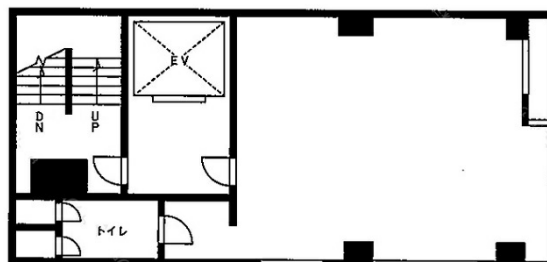

茅場町光ビル 5階22.22坪

東京都中央区日本橋茅場町3-3-10

物件MAP

賃貸条件	
月額賃料	322,190円 (税別)
坪数	22.22坪
坪単価	14,500円 (税別)
共益費	賃料に含む
礼金	1ヶ月
敷金 (保証金)	6ヶ月
階数	5階
入居可能日	即日

ビル情報	
所在地	東京都中央区日本橋茅場町3-3-10
最寄り駅	東京メトロ日比谷線 八丁堀駅 徒歩3分 東京メトロ日比谷線 茅場町駅 徒歩3分 東京メトロ東西線 日本橋駅 徒歩6分 東京メトロ銀座線 日本橋駅 徒歩6分
エリア	八丁堀・茅場町エリア
竣工	1994年8月
耐震	新耐震基準
階数	地上6階 地下1階
用途	事務所
構造	SRC造

設備情報	
エレベーター	1基
空調	個別空調
OAフロア	タイルカーペット
基準階天井高	2,400mm
光ファイバー	有り
トイレ	男女共用・室内
セキュリティ	有り
駐車場	無し

事務所移転の簡単検索サイト

Quick Service

クイックサービス

茅場町光ビル 5階22.22坪 東京都中央区日本橋茅場町3-3-10

八丁堀・茅場町エリア (ビルID: 0025430) の賃貸オフィス

貸事務所・レンタルオフィス・オフィス移転ならQuickService