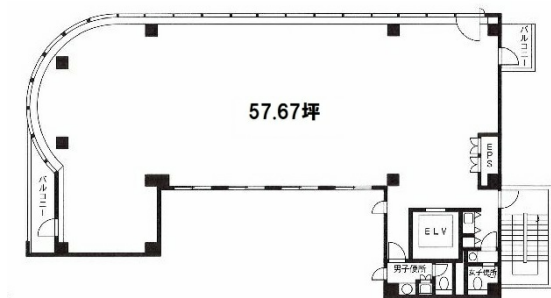

# ASKビル 4階57.67坪

東京都中央区日本橋茅場町3-12-2

物件MAP

賃貸条件	
坪数	57.67坪
階数	4階
入居可能日	

ビル情報	
所在地	東京都中央区日本橋茅場町3-12-2
最寄り駅	東京メトロ日比谷線 茅場町駅 徒歩1分 東京メトロ東西線 茅場町駅 徒歩1分
エリア	八丁堀・茅場町エリア
竣工	1990年5月
耐震	新耐震基準
階数	地上10階
用途	事務所
構造	S造

設備情報	
エレベーター	1基
空調	個別空調
OAフロア	OAフロア
基準階天井高	
光ファイバー	有り
トイレ	男女別・室外
セキュリティ	有り
駐車場	無し

事務所移転の簡単検索サイト

Quick Service

クイックサービス

**ASKビル 4階57.67坪** 東京都中央区日本橋茅場町3-12-2

八丁堀・茅場町エリア (ビルID: 0025421) の賃貸オフィス

貸事務所・レンタルオフィス・オフィス移転なら**QuickService**

物件詳細はこちらから

**0120-55-2620**