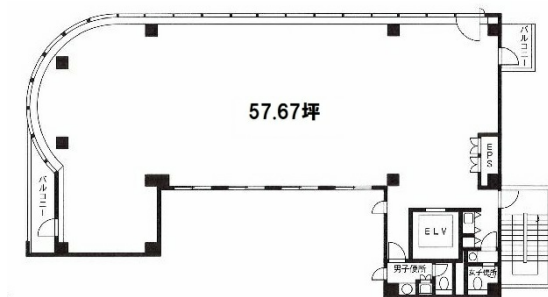

ASKビル 9階57.67坪

東京都中央区日本橋茅場町3-12-2

物件MAP

賃貸条件	
坪数	57.67坪
階数	9階
入居可能日	

ビル情報	
所在地	東京都中央区日本橋茅場町3-12-2
最寄り駅	東京メトロ日比谷線 茅場町駅 徒歩1分 東京メトロ東西線 茅場町駅 徒歩1分
エリア	八丁堀・茅場町エリア
竣工	1990年5月
耐震	新耐震基準
階数	地上10階
用途	事務所
構造	S造

設備情報	
エレベーター	1基
空調	個別空調
OAフロア	OAフロア
基準階天井高	
光ファイバー	有り
トイレ	男女別・室外
セキュリティ	有り
駐車場	無し

事務所移転の簡単検索サイト

Quick Service

クイックサービス

ASKビル 9階57.67坪 東京都中央区日本橋茅場町3-12-2

八丁堀・茅場町エリア (ビルID: 0025421) の賃貸オフィス

貸事務所・レンタルオフィス・オフィス移転ならQuickService

物件詳細はこちらから

0120-55-2620