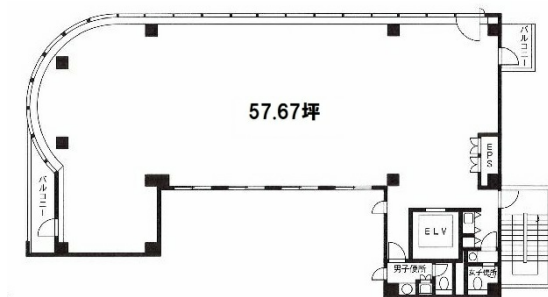

# ASKビル 3階57.67坪

東京都中央区日本橋茅場町3-12-2

物件MAP

賃貸条件	
坪数	57.67坪
階数	3階
入居可能日	

ビル情報	
所在地	東京都中央区日本橋茅場町3-12-2
最寄り駅	東京メトロ日比谷線 茅場町駅 徒歩1分 東京メトロ東西線 茅場町駅 徒歩1分
エリア	八丁堀・茅場町エリア
竣工	1990年5月
耐震	新耐震基準
階数	地上10階
用途	事務所
構造	S造

設備情報	
エレベーター	1基
空調	個別空調
OAフロア	OAフロア
基準階天井高	
光ファイバー	有り
トイレ	男女別・室外
セキュリティ	有り
駐車場	無し

ASKビル 3階57.67坪 東京都中央区日本橋茅場町3-12-2

八丁堀・茅場町エリア(ビルID: 0025421)の賃貸オフィス

貸事務所・レンタルオフィス・オフィス移転ならQuickService

物件詳細はこちらから

0120-55-2620

【受付時間】平日9:30~18:30