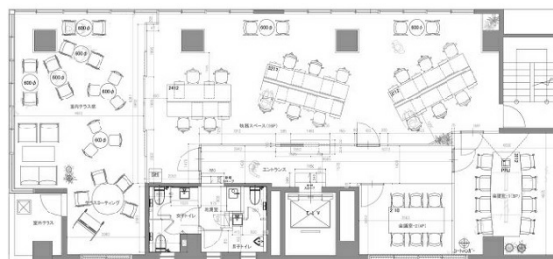

BRICK GATE 茅場町 4階52.79坪

東京都中央区日本橋茅場町2-8-1

物件MAP

賃貸条件	
月額賃料	1,214,170円 (税別)
坪数	52.79坪
坪単価	23,000円 (税別)
共益費	賃料に含む
礼金	無し
敷金 (保証金)	相談
階数	4階 (セットアップ申込有)
入居可能日	即日
ビル情報	
所在地	東京都中央区日本橋茅場町2-8-1
最寄り駅	東京メトロ日比谷線 茅場町駅 徒歩1分 東京メトロ東西線 茅場町駅 徒歩1分 東京メトロ日比谷線 八丁堀駅 徒歩5分 JR京葉線 八丁堀駅 徒歩5分
エリア	八丁堀・茅場町エリア
竣工	1990年7月
耐震	新耐震基準
階数	地上8階 地下1階
用途	事務所
構造	SRC造
設備情報	
エレベーター	1基
空調	個別空調
OAフロア	OAフロア
基準階天井高	2,930mm
光ファイバー	有り
トイレ	男女別・室内
セキュリティ	有り
駐車場	無し