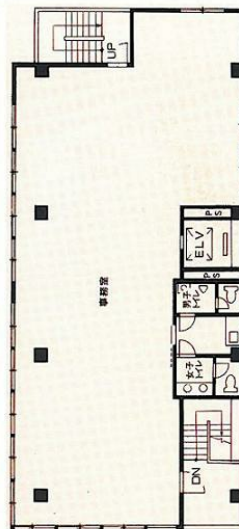

BRICK GATE 茅場町 3階49.81坪

東京都中央区日本橋茅場町2-8-1

物件MAP

賃貸条件	
坪数	49.81坪
階数	3階
入居可能日	
ビル情報	
所在地	東京都中央区日本橋茅場町2-8-1
最寄り駅	東京メトロ日比谷線 茅場町駅 徒歩1分 東京メトロ東西線 茅場町駅 徒歩1分 東京メトロ日比谷線 八丁堀駅 徒歩5分 JR京葉線 八丁堀駅 徒歩5分
エリア	八丁堀・茅場町エリア
竣工	1990年7月
耐震	新耐震基準
階数	地上8階 地下1階
用途	事務所
構造	SRC造
設備情報	
エレベーター	1基
空調	個別空調
OAフロア	OAフロア
基準階天井高	2,930mm
光ファイバー	有り
トイレ	男女別・室内
セキュリティ	有り
駐車場	無し

BRICK GATE 茅場町 3階49.81坪 東京都中央区日本橋茅場町2-8-1

八丁堀・茅場町エリア (ビルID: 0025410) の賃貸オフィス

貸事務所・レンタルオフィス・オフィス移転なら**QuickService**

物件詳細はこちらから

0120-55-2620

【受付時間】平日9:30~18:30