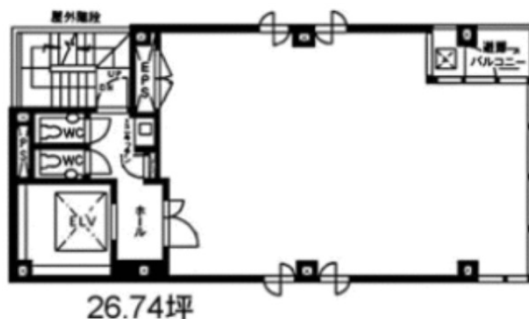

# 茅場町2丁目ビル 6階26.74坪

東京都中央区日本橋茅場町2-4-5

## 物件MAP

賃貸条件	
月額賃料	401,100円 (税別)
坪数	26.74坪
坪単価	15,000円 (税別)
共益費	93,590円
礼金	無し
敷金 (保証金)	8ヶ月
階数	6階
入居可能日	即日

ビル情報	
所在地	東京都中央区日本橋茅場町2-4-5
最寄り駅	東京メトロ日比谷線 茅場町駅 徒歩1分 東京メトロ東西線 茅場町駅 徒歩3分 東京メトロ日比谷線 八丁堀駅 徒歩4分 都営浅草線 日本橋駅 徒歩7分
エリア	八丁堀・茅場町エリア
竣工	2001年1月
耐震	新耐震基準
階数	地上9階
用途	事務所
構造	S造