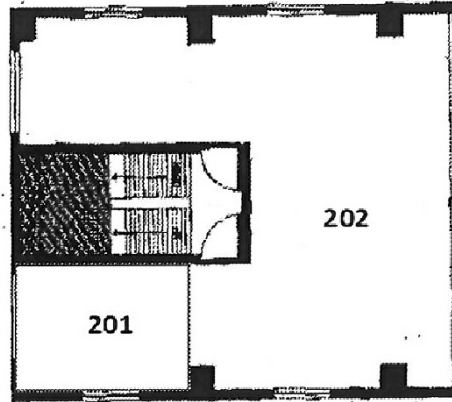

# 坂本ビル 2階16.72坪

東京都中央区日本橋茅場町2-16-11

## 物件MAP

賃貸条件	
月額賃料	150,480円 (税別)
坪数	16.72坪
坪単価	9,000円 (税別)
共益費	賃料に含む
礼金	無し
敷金 (保証金)	6ヶ月
階数	2階 (202)
入居可能日	即日

ビル情報	
所在地	東京都中央区日本橋茅場町2-16-11
最寄り駅	東京メトロ日比谷線 茅場町駅 徒歩1分 東京メトロ東西線 茅場町駅 徒歩1分 東京メトロ日比谷線 八丁堀駅 徒歩4分
エリア	八丁堀・茅場町エリア
竣工	1972年2月
耐震	旧耐震基準
階数	地上5階 地上1階
用途	事務所
構造	RC造