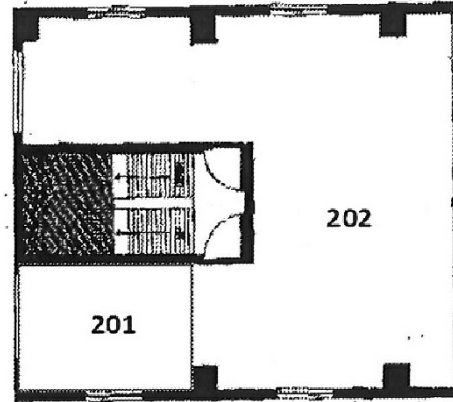

坂本ビル 2階16.72坪

東京都中央区日本橋茅場町2-16-11

物件MAP

| 賃貸条件 | |
|----------|---------------|
| 月額賃料 | 150,480円 (税別) |
| 坪数 | 16.72坪 |
| 坪単価 | 9,000円 (税別) |
| 共益費 | 賃料に含む |
| 礼金 | 無し |
| 敷金 (保証金) | 6ヶ月 |
| 階数 | 2階 (202) |
| 入居可能日 | 即日 |