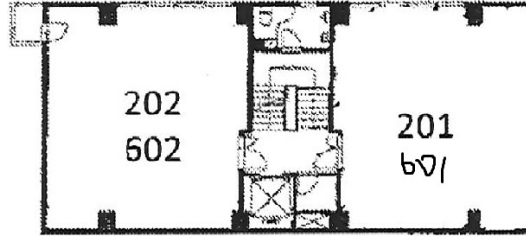

石川ビル 6階22坪

東京都中央区日本橋茅場町2-14-5

物件MAP

賃貸条件	
月額賃料	165,000円 (税別)
坪数	22坪
坪単価	7,500円 (税別)
共益費	55,000円
礼金	無し
敷金 (保証金)	相談
階数	6階 (602)
入居可能日	即日

ビル情報	
所在地	東京都中央区日本橋茅場町2-14-5
最寄り駅	東京メトロ東西線 茅場町駅 徒歩2分 東京メトロ日比谷線 八丁堀駅 徒歩7分 東京メトロ半蔵門線 水天宮前駅 徒歩8分 東京メトロ銀座線 日本橋駅 徒歩10分
エリア	八丁堀・茅場町エリア
竣工	1975年1月
耐震	旧耐震基準
階数	地上7階
用途	事務所
構造	SRC造