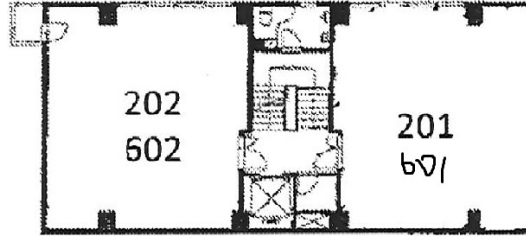

石川ビル 6階22坪

東京都中央区日本橋茅場町2-14-5

物件MAP

| 賃貸条件 | |
|----------|---------------|
| 月額賃料 | 165,000円 (税別) |
| 坪数 | 22坪 |
| 坪単価 | 7,500円 (税別) |
| 共益費 | 55,000円 |
| 礼金 | 無し |
| 敷金 (保証金) | 相談 |
| 階数 | 6階 (602) |
| 入居可能日 | 即日 |