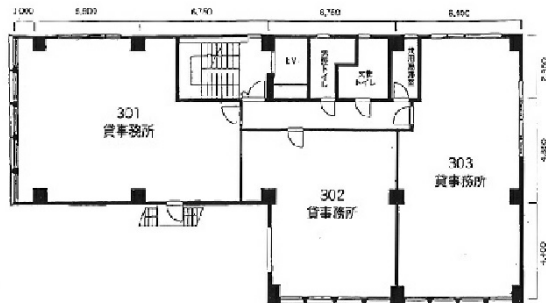

第1井上ビル 3階22坪

東京都中央区日本橋茅場町2-14-1

物件MAP

賃貸条件	
月額賃料	286,000円 (税別)
坪数	22坪
坪単価	13,000円 (税別)
共益費	66,000円
礼金	無し
敷金 (保証金)	8ヶ月
階数	3階 (302)
入居可能日	相談
ビル情報	
所在地	東京都中央区日本橋茅場町2-14-1
最寄り駅	東京メトロ日比谷線 茅場町駅 徒歩1分 東京メトロ東西線 茅場町駅 徒歩1分 都営浅草線 日本橋駅 徒歩5分 東京メトロ日比谷線 八丁堀駅 徒歩5分 東京メトロ半蔵門線 水天宮前駅 徒歩8分
エリア	八丁堀・茅場町エリア
竣工	1973年1月
耐震	耐震補強済
階数	地上8階 地下1階
用途	事務所
構造	SRC造
設備情報	
エレベーター	1基
空調	個別空調
OAフロア	
基準階天井高	2,800mm
光ファイバー	有り
トイレ	男女別・室外
セキュリティ	有り
駐車場	無し