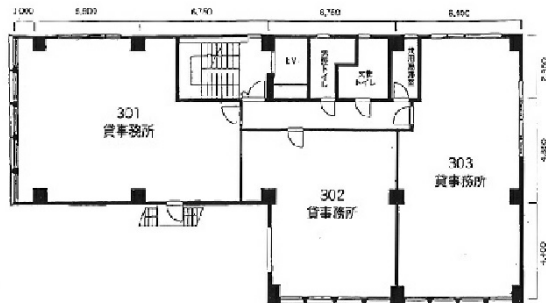

第1井上ビル 3階22坪

東京都中央区日本橋茅場町2-14-1

物件MAP

賃貸条件	
月額賃料	286,000円 (税別)
坪数	22坪
坪単価	13,000円 (税別)
共益費	66,000円
礼金	無し
敷金 (保証金)	8ヶ月
階数	3階 (302)
入居可能日	相談

ビル情報	
所在地	東京都中央区日本橋茅場町2-14-1
最寄り駅	東京メトロ日比谷線 茅場町駅 徒歩1分 東京メトロ東西線 茅場町駅 徒歩1分 都営浅草線 日本橋駅 徒歩5分 東京メトロ日比谷線 八丁堀駅 徒歩5分 東京メトロ半蔵門線 水天宮前駅 徒歩8分
エリア	八丁堀・茅場町エリア
竣工	1973年1月
耐震	耐震補強済
階数	地上8階 地下1階
用途	事務所
構造	SRC造

設備情報	
エレベーター	1基
空調	個別空調
OAフロア	
基準階天井高	2,800mm
光ファイバー	有り
トイレ	男女別・室外
セキュリティ	有り
駐車場	無し

事務所移転の簡単検索サイト

Quick Service

クイックサービス

第1井上ビル 3階22坪 東京都中央区日本橋茅場町2-14-1

八丁堀・茅場町エリア (ビルID: 0025365) の賃貸オフィス

貸事務所・レンタルオフィス・オフィス移転ならQuickService