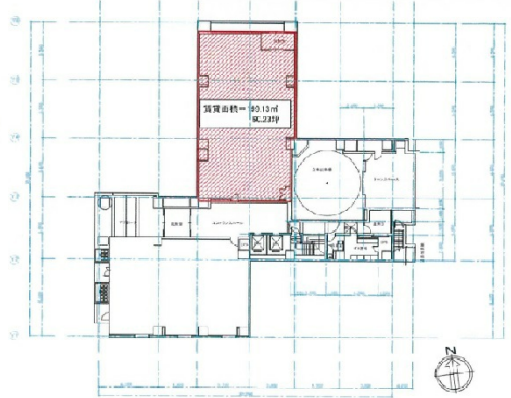

JRE茅場町二丁目ビル 1階60.23坪

東京都中央区日本橋茅場町2-13-13

物件MAP

賃貸条件	
月額賃料	相談
坪数	60.23坪
坪単価	相談
共益費	賃料に含む
礼金	無し
敷金（保証金）	相談
階数	1階
入居可能日	即日

ビル情報	
所在地	東京都中央区日本橋茅場町2-13-13
最寄り駅	東京メトロ日比谷線 茅場町駅 徒歩1分 東京メトロ東西線 茅場町駅 徒歩1分 東京メトロ日比谷線 八丁堀駅 徒歩7分 JR京葉線 八丁堀駅 徒歩7分
エリア	八丁堀・茅場町エリア
竣工	1991年3月
耐震	新耐震基準
階数	地上9階 地下1階
用途	事務所
構造	SRC造

設備情報	
エレベーター	2基
空調	個別空調
OAフロア	
基準階天井高	2,600mm
光ファイバー	有り
トイレ	男女別・室外
セキュリティ	有り
駐車場	有り

事務所移転の簡単検索サイト

Quick Service

クイックサービス

JRE茅場町二丁目ビル 1階60.23坪 東京都中央区日本橋茅場町2-13-13

八丁堀・茅場町エリア（ビルID：0025358）の賃貸オフィス

貸事務所・レンタルオフィス・オフィス移転ならQuickService