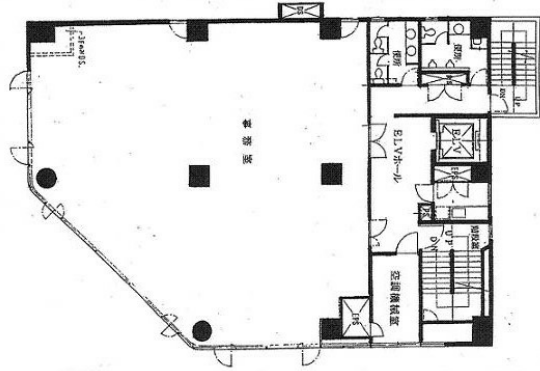

長寿ビル 6階62.88坪

東京都中央区日本橋茅場町1-9-4

物件MAP

賃貸条件	
月額賃料	1,006,080円 (税別)
坪数	62.88坪
坪単価	16,000円 (税別)
共益費	賃料に含む
礼金	無し
敷金 (保証金)	12ヶ月
階数	6階
入居可能日	即日

ビル情報	
所在地	東京都中央区日本橋茅場町1-9-4
最寄り駅	東京メトロ日比谷線 茅場町駅 徒歩1分 東京メトロ東西線 茅場町駅 徒歩1分
エリア	八丁堀・茅場町エリア
竣工	1990年8月
耐震	新耐震基準
階数	地上8階 地下1階
用途	事務所
構造	SRC造

設備情報	
エレベーター	1基
空調	個別空調
OAフロア	
基準階天井高	
光ファイバー	有り
トイレ	男女別・室外
セキュリティ	有り
駐車場	無し