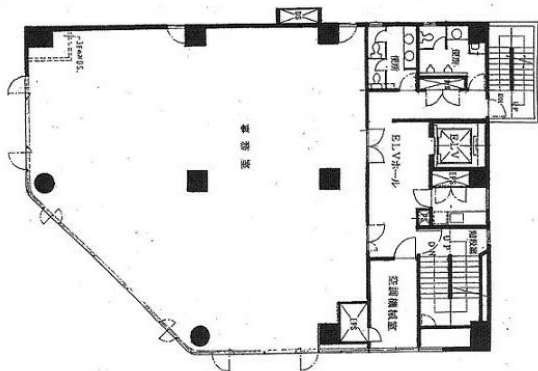

長寿ビル 6階62.88坪

東京都中央区日本橋茅場町1-9-4

物件MAP

賃貸条件	
月額賃料	1,006,080円 (税別)
坪数	62.88坪
坪単価	16,000円 (税別)
共益費	賃料に含む
礼金	無し
敷金 (保証金)	12ヶ月
階数	6階
入居可能日	即日

ビル情報	
所在地	東京都中央区日本橋茅場町1-9-4
最寄り駅	東京メトロ日比谷線 茅場町駅 徒歩1分 東京メトロ東西線 茅場町駅 徒歩1分
エリア	八丁堀・茅場町エリア
竣工	1990年8月
耐震	新耐震基準
階数	地上8階 地下1階
用途	事務所
構造	SRC造

設備情報	
エレベーター	1基
空調	個別空調
OAフロア	
基準階天井高	
光ファイバー	有り
トイレ	男女別・室外
セキュリティ	有り
駐車場	無し

事務所移転の簡単検索サイト

Quick Service

クイックサービス

長寿ビル 6階62.88坪 東京都中央区日本橋茅場町1-9-4

八丁堀・茅場町エリア (ビルID: 0025346) の賃貸オフィス

貸事務所・レンタルオフィス・オフィス移転なら**QuickService**