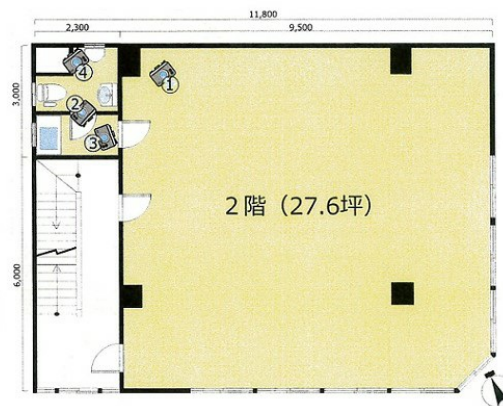

兜町第一ビル 2階27.6坪

東京都中央区日本橋兜町9-7

物件MAP

賃貸条件	
月額賃料	220,800円 (税別)
坪数	27.6坪
坪単価	8,000円 (税別)
共益費	69,000円
礼金	無し
敷金 (保証金)	6ヶ月
階数	2階
入居可能日	即日

ビル情報	
所在地	東京都中央区日本橋兜町9-7
最寄り駅	東京メトロ東西線 茅場町駅 徒歩1分 東京メトロ日比谷線 茅場町駅 徒歩1分 都営浅草線 日本橋駅 徒歩3分 東京メトロ銀座線 日本橋駅 徒歩5分
エリア	八丁堀・茅場町エリア
竣工	1962年1月
耐震	旧耐震基準
階数	地上4階 地下1階
用途	事務所
構造	RC造

設備情報	
エレベーター	
空調	個別空調
OAフロア	タイルカーペット
基準階天井高	2,900mm
光ファイバー	有り
トイレ	男女共用・室内
セキュリティ	無し
駐車場	無し