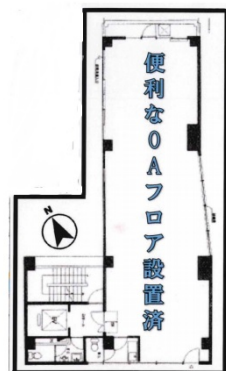

Y'sビル 2階37.98坪

東京都中央区日本橋兜町16-5

物件MAP

賃貸条件	
坪数	37.98坪
階数	2階
入居可能日	

ビル情報	
所在地	東京都中央区日本橋兜町16-5
最寄り駅	東京メトロ日比谷線 茅場町駅 徒歩4分 東京メトロ東西線 茅場町駅 徒歩4分 都営浅草線 日本橋駅 徒歩5分 東京メトロ東西線 日本橋駅 徒歩5分
エリア	八丁堀・茅場町エリア
竣工	1986年7月
耐震	新耐震基準
階数	地上9階
用途	事務所
構造	SRC造

設備情報	
エレベーター	1基
空調	個別空調
OAフロア	OAフロア
基準階天井高	
光ファイバー	有り
トイレ	男女別・室外
セキュリティ	有り
駐車場	無し

事務所移転の簡単検索サイト

Quick Service

クイックサービス

Y'sビル 2階37.98坪 東京都中央区日本橋兜町16-5

八丁堀・茅場町エリア (ビルID: 0025269) の賃貸オフィス

貸事務所・レンタルオフィス・オフィス移転ならQuickService