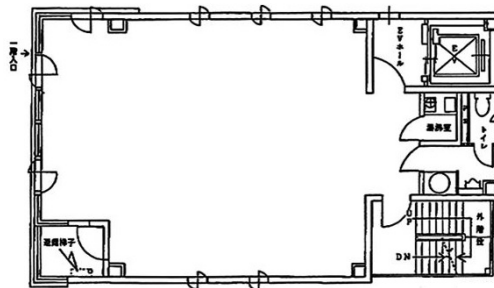

## 物件MAP

賃貸条件	
月額賃料	284,040円 (税別)
坪数	23.67坪
坪単価	12,000円 (税別)
共益費	23,670円
礼金	無し
敷金 (保証金)	6ヶ月
階数	6階
入居可能日	即日

ビル情報	
所在地	東京都中央区日本橋兜町15-11
最寄り駅	東京メトロ日比谷線 茅場町駅 徒歩3分 東京メトロ東西線 茅場町駅 徒歩3分 都営浅草線 日本橋駅 徒歩5分 東京メトロ銀座線 日本橋駅 徒歩5分
エリア	八丁堀・茅場町エリア
竣工	1987年1月
耐震	新耐震基準
階数	地上7階 地上1階
用途	事務所
構造	S造