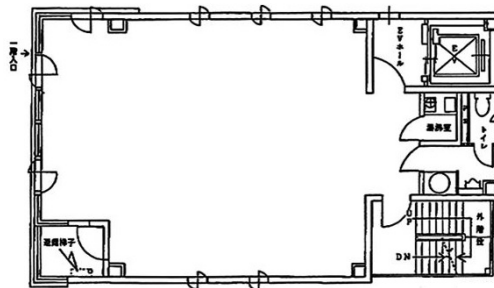

兜町サイトウビル 6階23.67坪

東京都中央区日本橋兜町15-11

物件MAP

賃貸条件	
月額賃料	284,040円 (税別)
坪数	23.67坪
坪単価	12,000円 (税別)
共益費	23,670円
礼金	無し
敷金 (保証金)	6ヶ月
階数	6階
入居可能日	即日

ビル情報	
所在地	東京都中央区日本橋兜町15-11
最寄り駅	東京メトロ日比谷線 茅場町駅 徒歩3分 東京メトロ東西線 茅場町駅 徒歩3分 都営浅草線 日本橋駅 徒歩5分 東京メトロ銀座線 日本橋駅 徒歩5分
エリア	八丁堀・茅場町エリア
竣工	1987年1月
耐震	新耐震基準
階数	地上7階 地上1階
用途	事務所
構造	S造

設備情報	
エレベーター	1基
空調	個別空調
OAフロア	その他
基準階天井高	
光ファイバー	有り
トイレ	男女共用・室内
セキュリティ	有り
駐車場	無し

兜町サイトウビル 6階23.67坪 東京都中央区日本橋兜町15-11

八丁堀・茅場町エリア (ビルID: 0025257) の賃貸オフィス

貸事務所・レンタルオフィス・オフィス移転ならQuickService

物件詳細はこちらから

 0120-55-2620