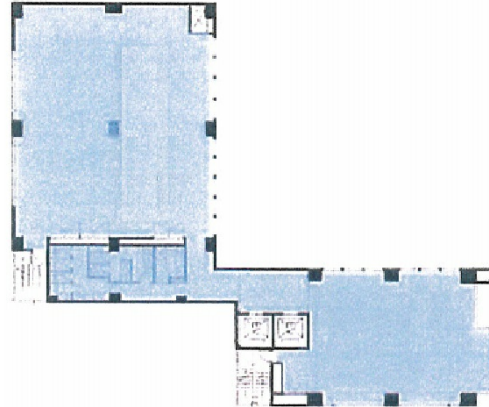

EDGE水天宮 9階104.53坪

東京都中央区日本橋蛸殻町2-13-6

物件MAP

賃貸条件	
坪数	104.53坪
階数	9階（申込有）
入居可能日	
ビル情報	
所在地	東京都中央区日本橋蛸殻町2-13-6
最寄り駅	東京メトロ半蔵門線 水天宮前駅 徒歩2分 東京メトロ日比谷線 人形町駅 徒歩6分 都営新宿線 浜町駅 徒歩7分 東京メトロ東西線 茅場町駅 徒歩10分
エリア	人形町・小伝馬町・馬喰町エリア
竣工	1992年10月
耐震	新耐震基準
階数	地上10階 地下1階
用途	事務所
構造	SRC造
設備情報	
エレベーター	2基
空調	個別空調
OAフロア	OAフロア
基準階天井高	2,450mm
光ファイバー	有り
トイレ	男女別・室外
セキュリティ	有り
駐車場	有り

事務所移転の簡単検索サイト

Quick Service

クイックサービス

EDGE水天宮 9階104.53坪 東京都中央区日本橋蛸殻町2-13-6

人形町・小伝馬町・馬喰町エリア（ビルID：0025230）の賃貸オフィス

貸事務所・レンタルオフィス・オフィス移転なら**QuickService**

物件詳細はこちらから

 **0120-55-2620**